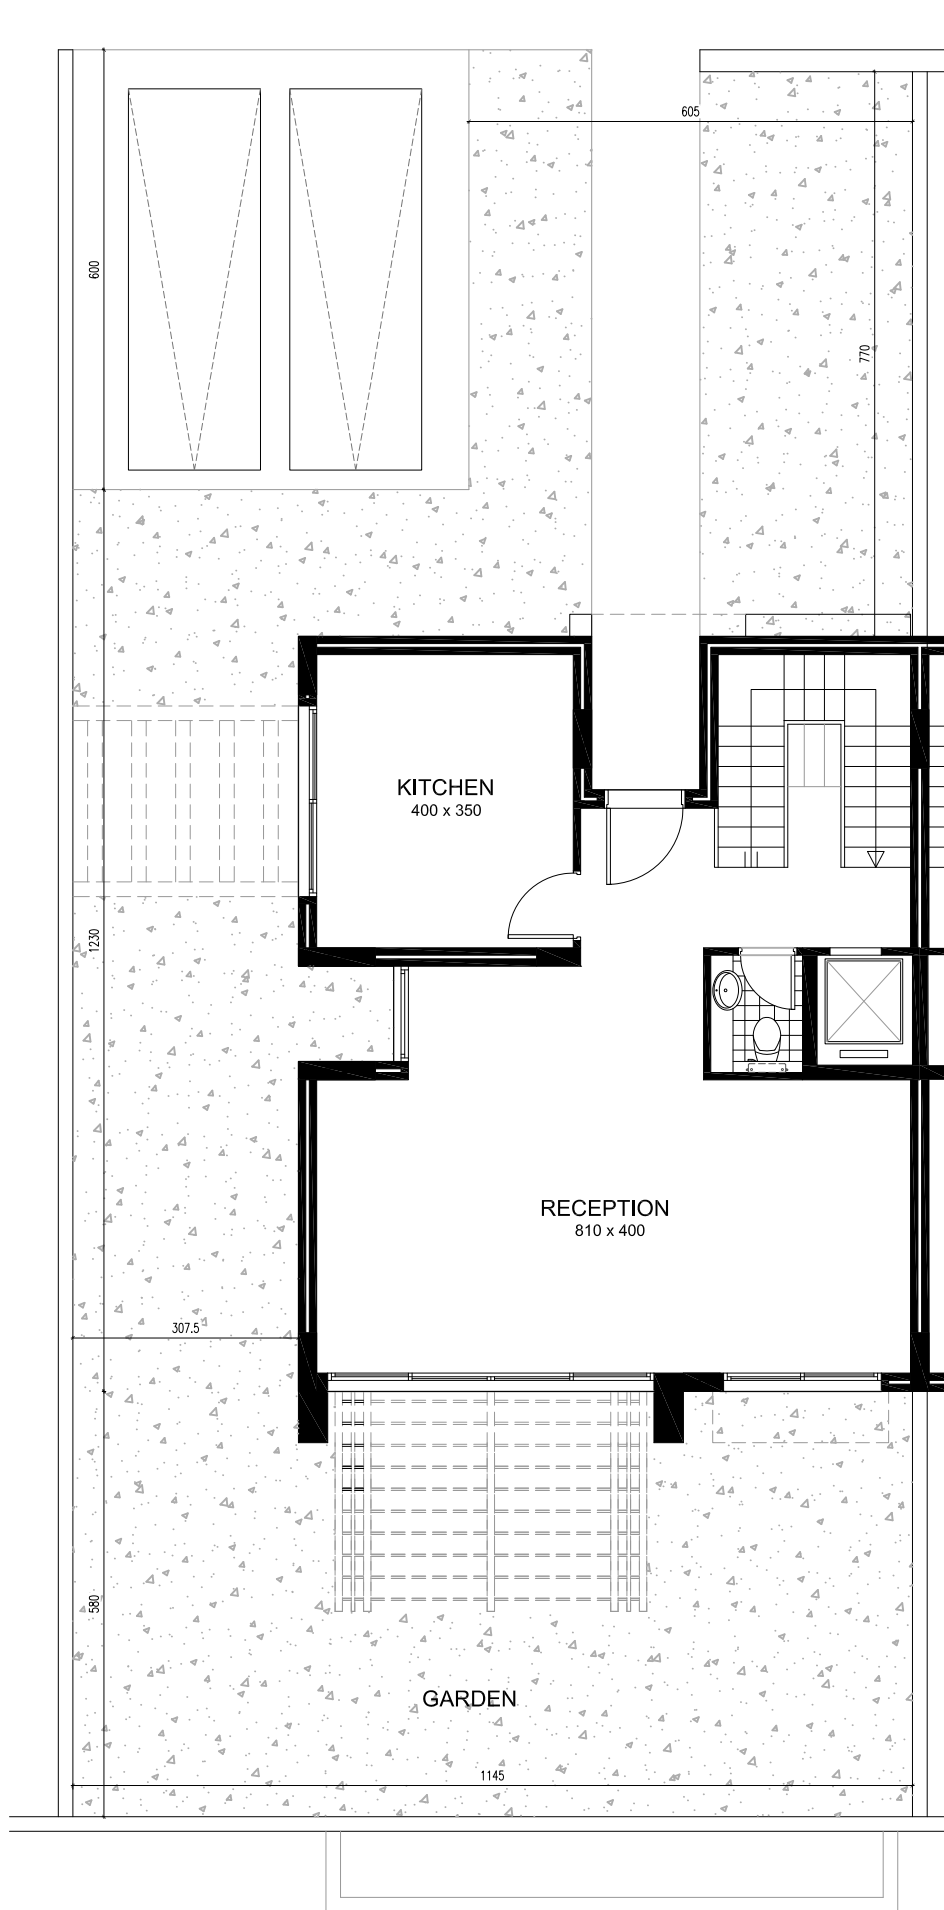

PROJECT : TILAL EL FANAR  
 LOT : FANAR - 138 -

TYPE: 9  
 LOWER LEVEL

DATE: 2014  
 SCALE: 1/100

PROJECT : TILAL EL FANAR  
 LOT : FANAR - 138 -

**TYPE:** 9  
 GROUND FLOOR

DATE: 2014  
 SCALE: 1/100

PROJECT : TILAL EL FANAR  
 LOT : FANAR - 138 -

TYPE: 9  
 UPPER LEVEL

DATE: 2014  
 SCALE: 1/100