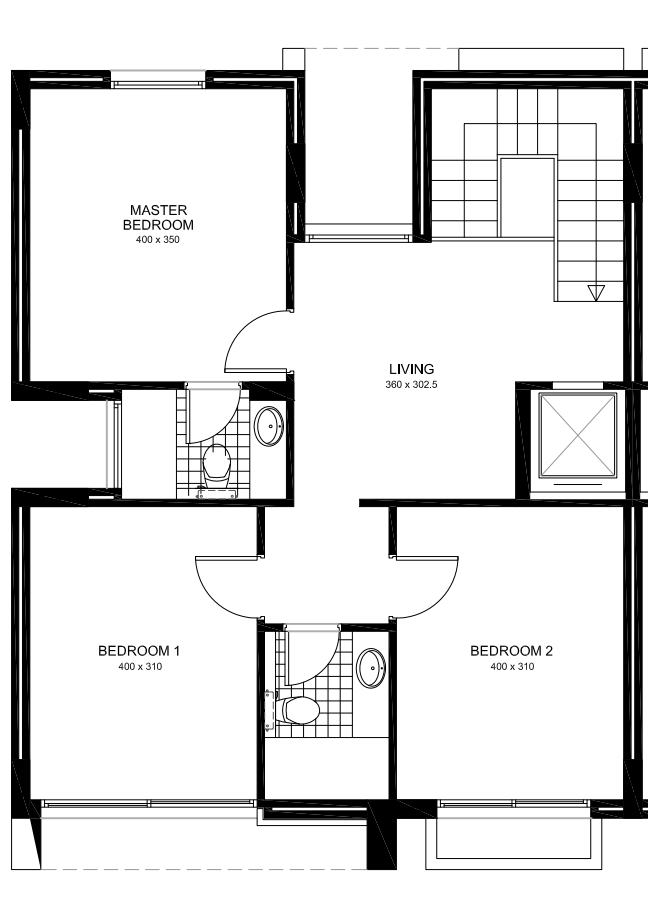

PROJECT : TILAL EL FANAR  
 LOT : FANAR - 138 -

TYPE: 9  
 LOWER LEVEL

DATE: 2014  
 SCALE: 1/100

PROJECT : TILAL EL FANAR  
 LOT : FANAR - 138 -

**TYPE:** 9  
 GROUND FLOOR

DATE: 2014  
 SCALE: 1/100

PROJECT : TILAL EL FANAR  
 LOT : FANAR - 138 -

TYPE: 9  
 UPPER LEVEL

DATE: 2014  
 SCALE: 1/100